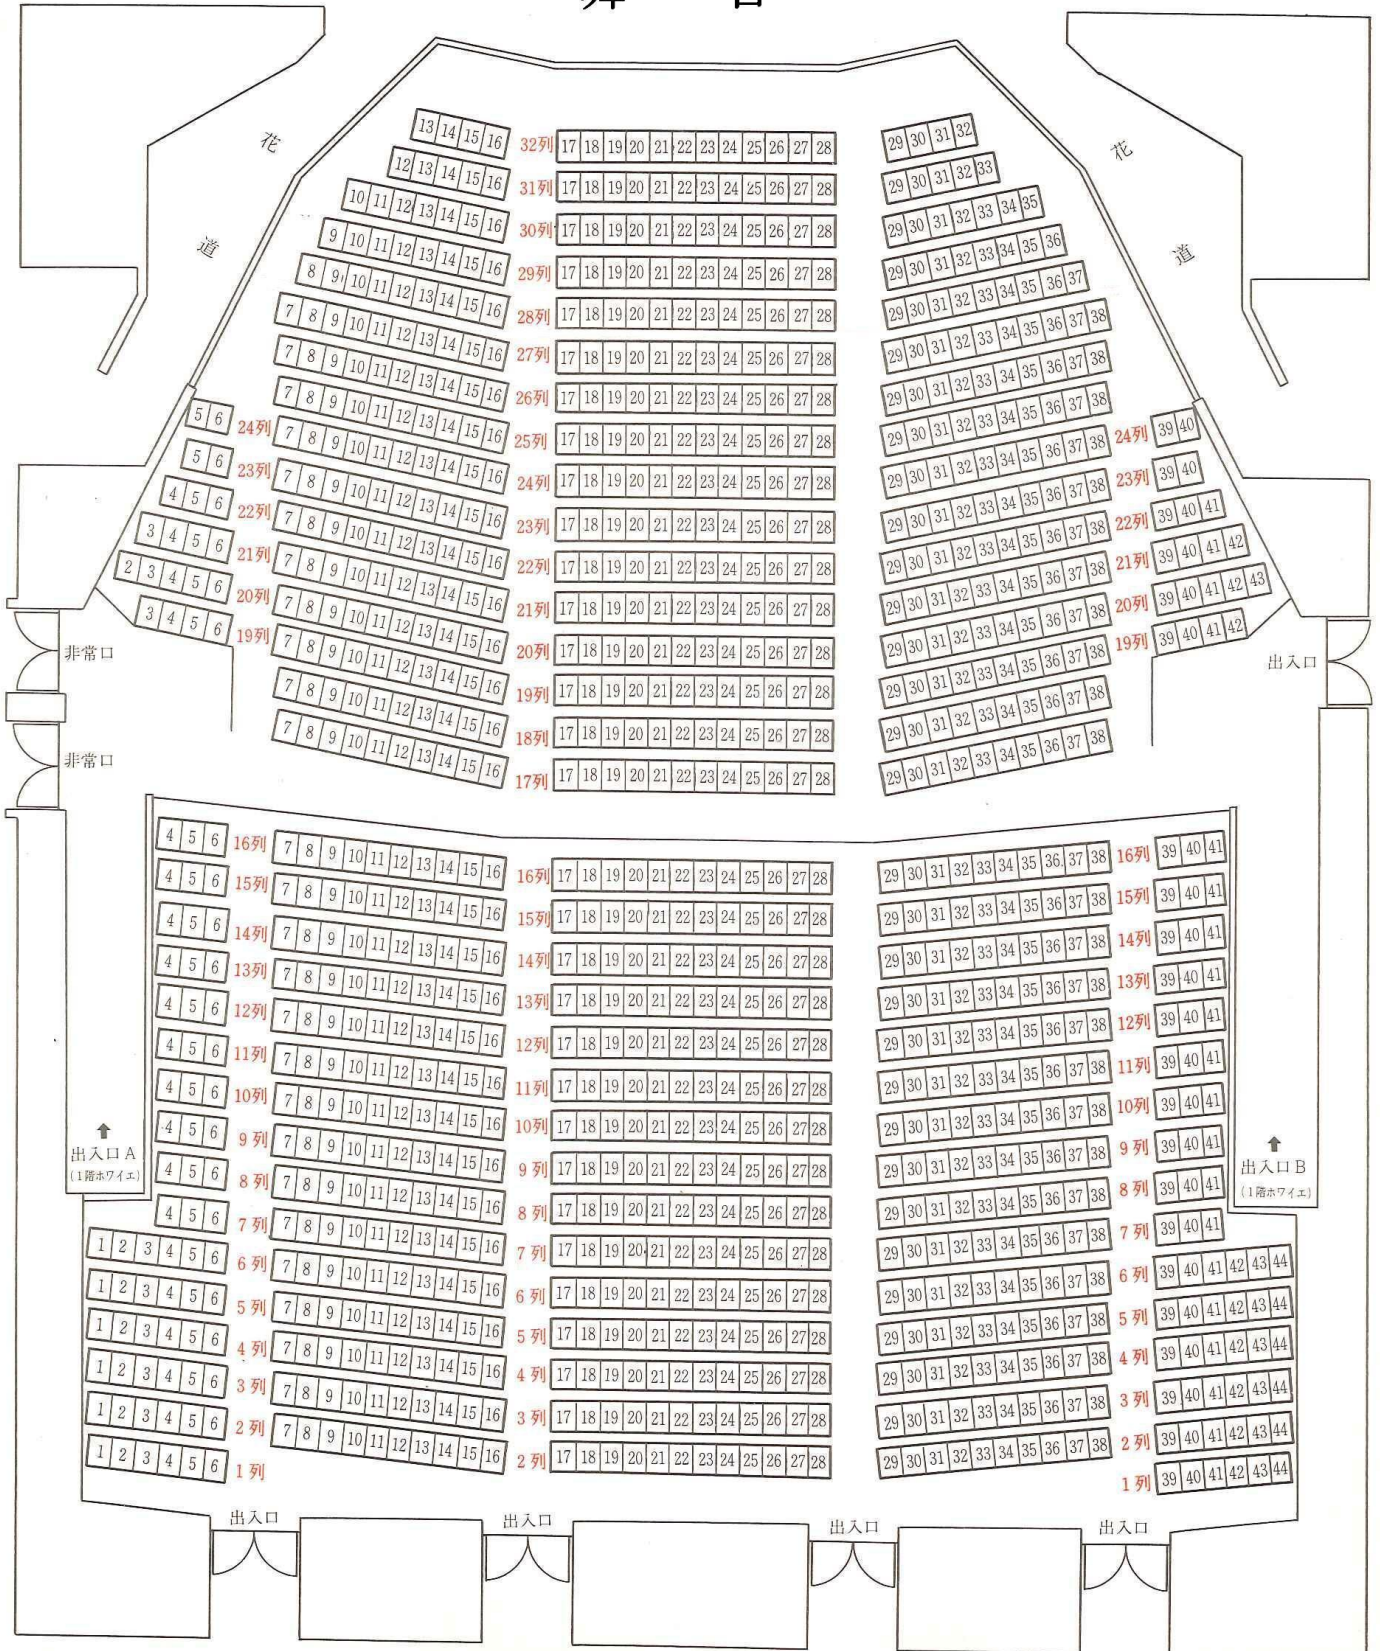

※「32列」が最前列 「1列」が最後列です。
 ご注意ください。

近江八幡市文化会館 座席表

定員 1,130名

※ 1,004名

(オーケストラピット使用時は
 太線前の席126席を減らす)

舞 台

2階ホワイエ