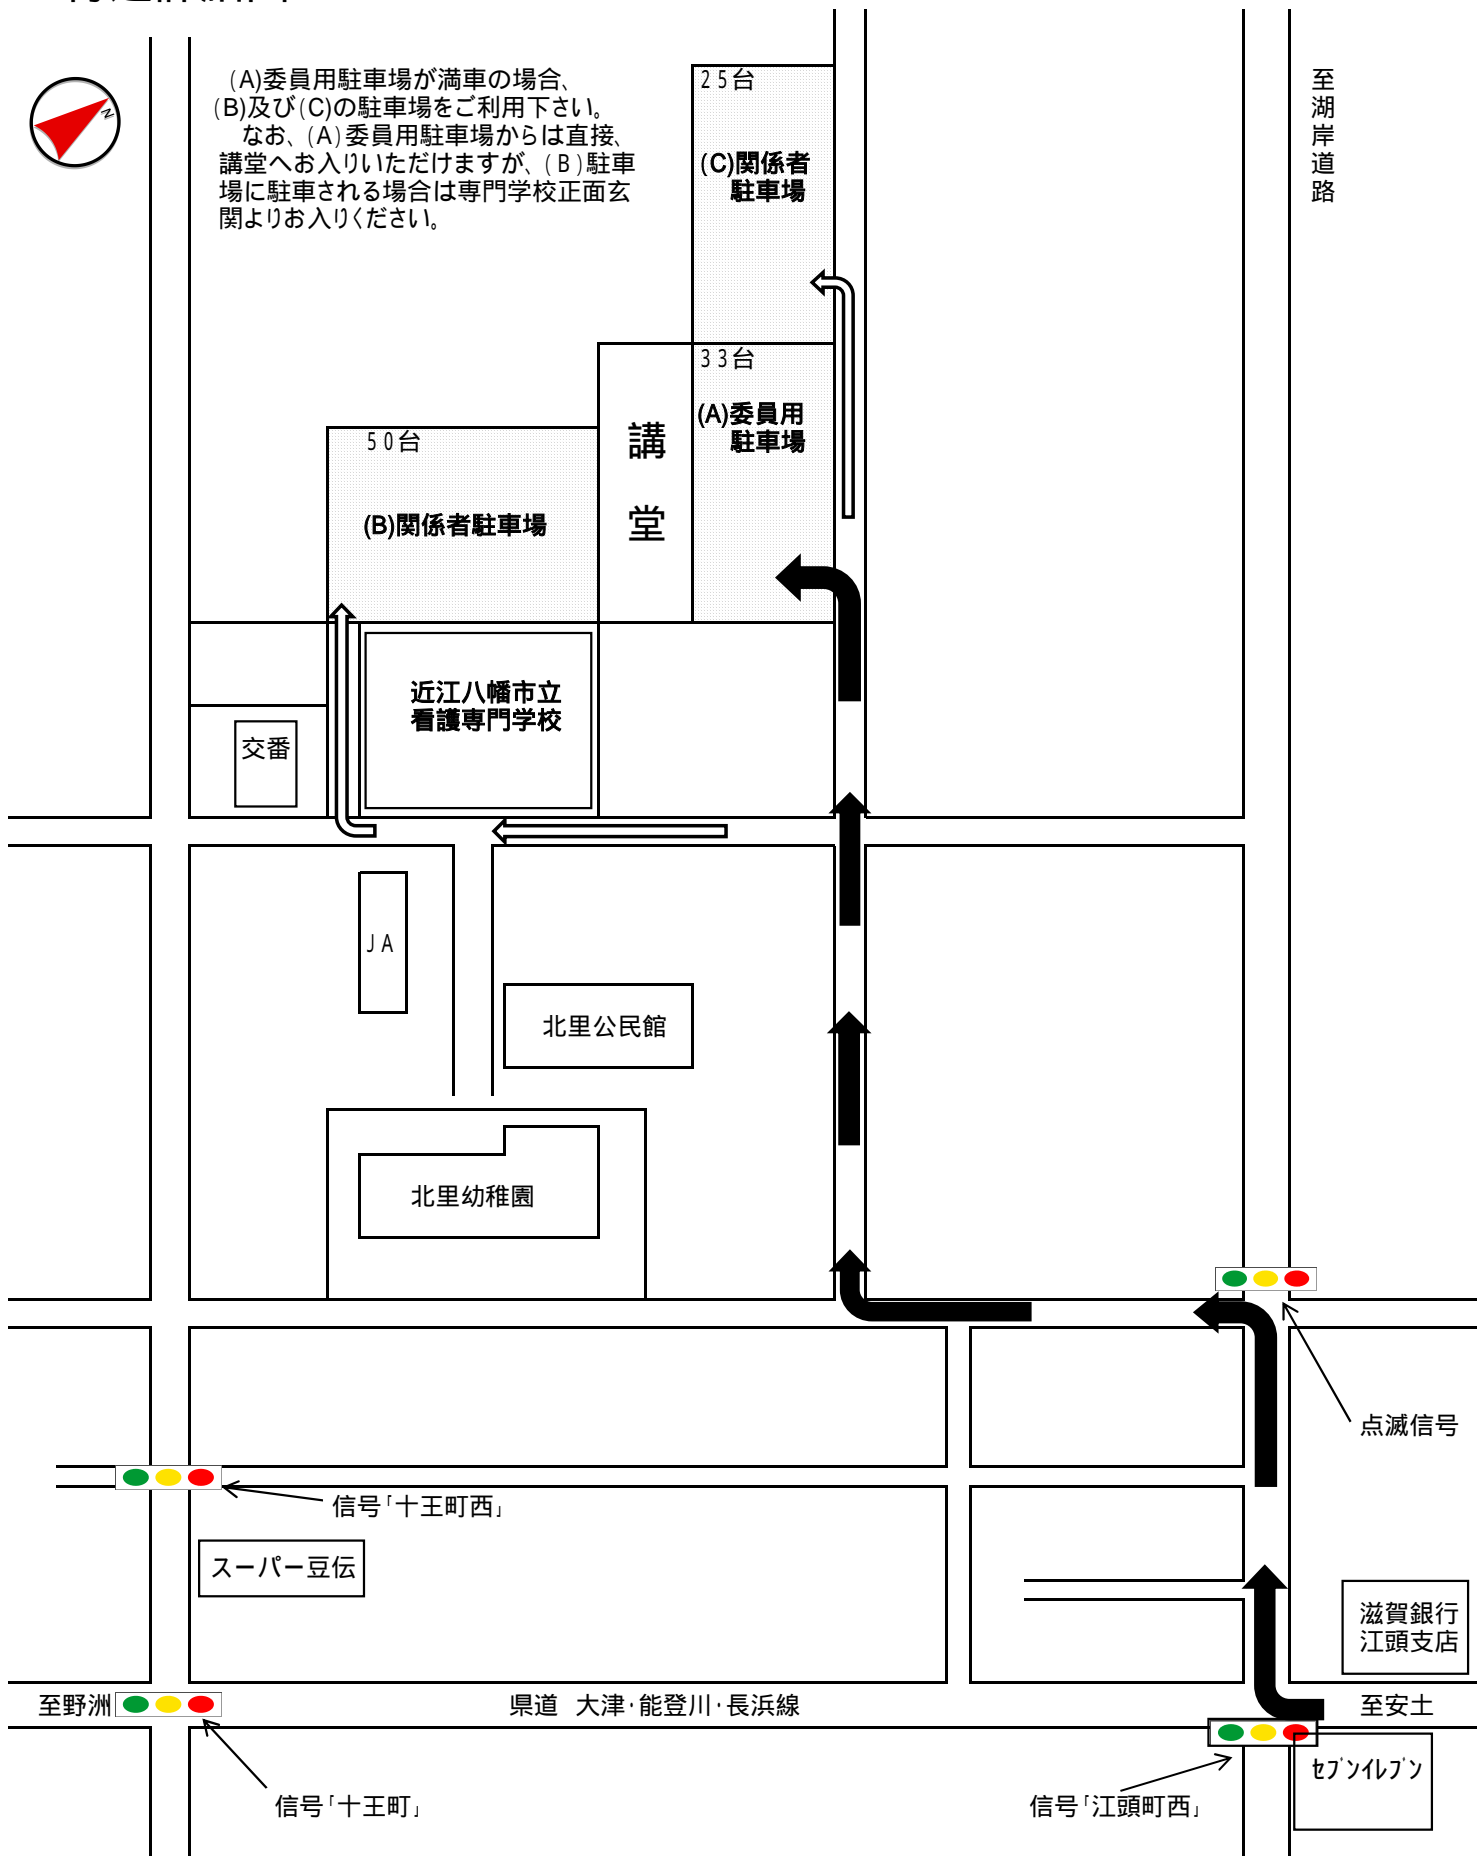

付近詳細図

(A)委員用駐車場が満車の場合、
 (B)及び(C)の駐車場をご利用下さい。
 なお、(A)委員用駐車場からは直接、
 講堂へお入りいただけますが、(B)駐車
 場に駐車される場合は専門学校正面玄
 関よりお入りください。

至湖岸道路

点滅信号

信号「十王町西」

スーパー豆伝

滋賀銀行
江頭支店

至野洲

県道 大津・能登川・長浜線

至安土

信号「十王町」

信号「江頭町西」

セブンイレブン